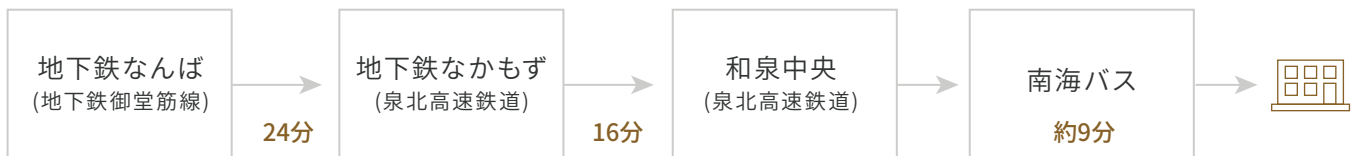

交通・アクセス

BY SUBWAY 地下鉄をご利用される場合

BY JR JRをご利用される場合

南海バスについて

泉北高速鉄道「和泉中央」駅、またはJR阪和線「和泉府中」駅より南海バス春木川行き、または若樫行き「内田上」バス停下車